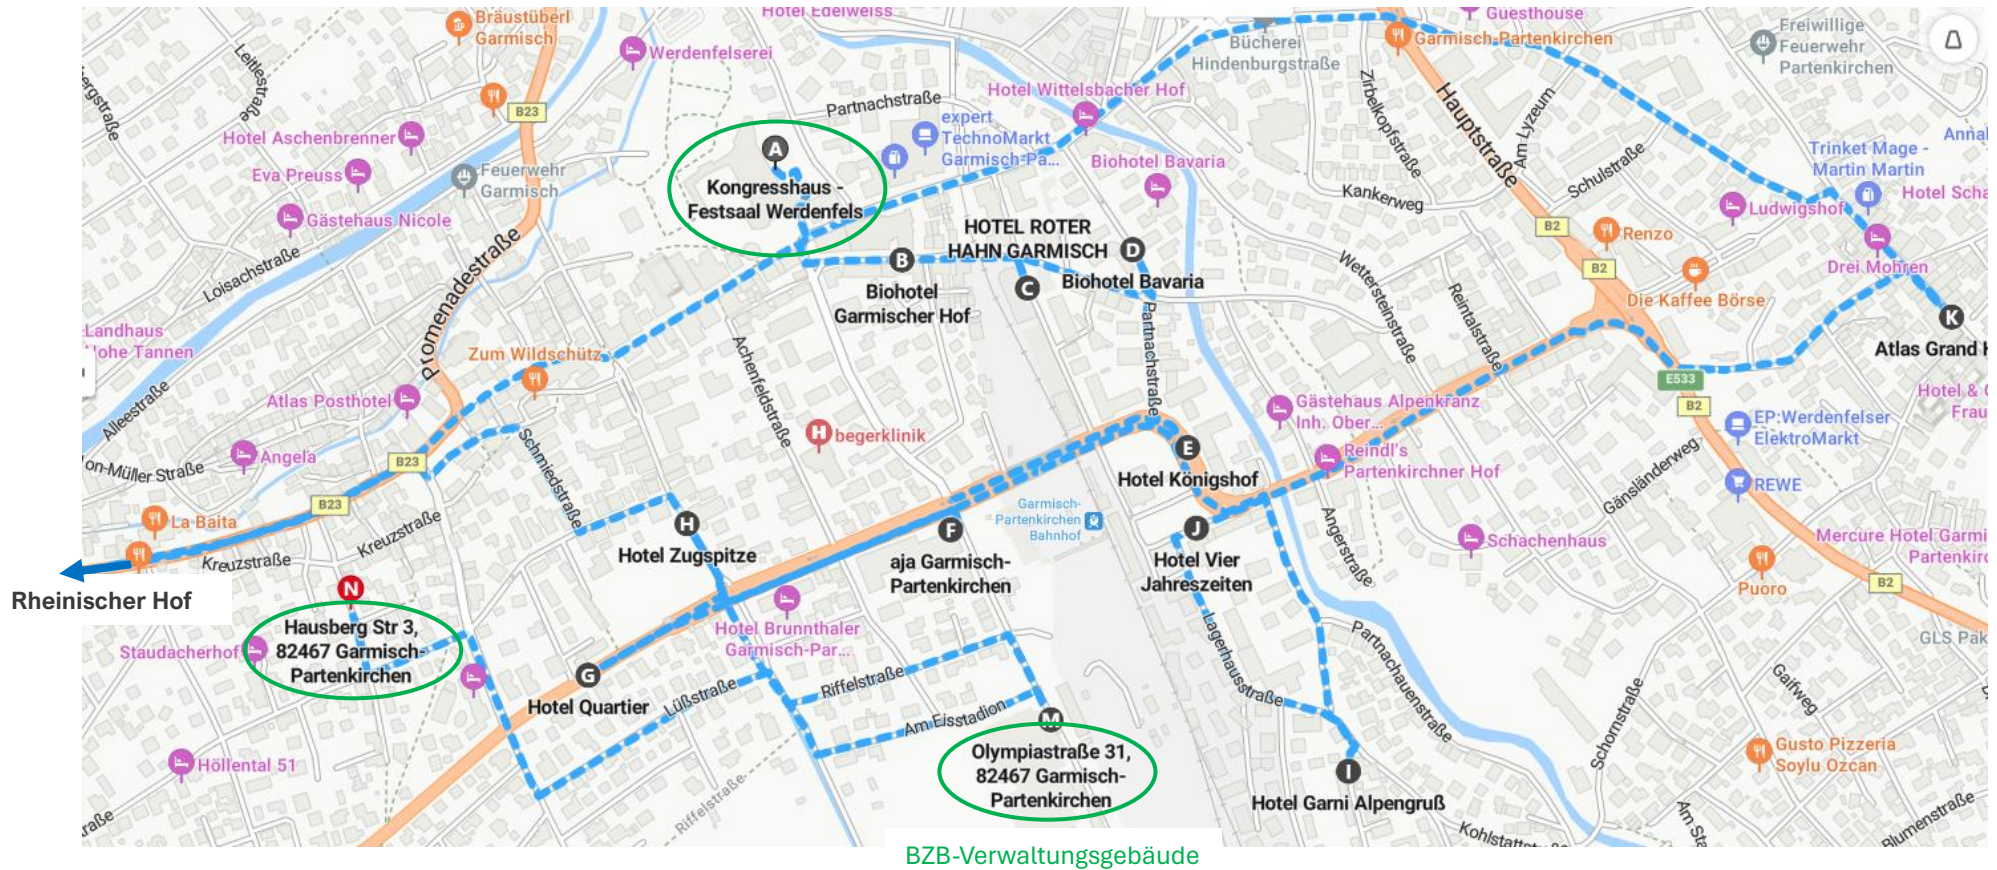

Wege in Garmisch-Partenkirchen

Entfernung der Hotels zum Kongress:

A: [Kongresshaus - Festsaal Werdenfels, Richard-Strauss-Platz 1a · 82467 Garmisch-Partenkirchen](#)

in km

B: **Biohotel Garmischer Hof**, Chamonixstr. 10 · 82467 Garmisch-Partenkirchen 0,2

C: **Hotel Roter Hahn Garmisch**, Bahnhofstr. 44 · 82467 Garmisch-Partenkirchen 0,5

D: **Biohotel Bavaria**, Partnachstr. 51 · 82467 Garmisch-Partenkirchen 0,5

E: **Hotel Königshof**, St.-Martin-Str. 4 · 82467 Garmisch-Partenkirchen 0,5

F: **aja Garmisch-Partenkirchen**, Olympiastr. 30 · 82467 Garmisch-Partenkirchen 0,5

G: **Hotel Quartier**, St.-Martin-Str. 26 · 82467 Garmisch-Partenkirchen 0,7

H: **Hotel Zugspitze**, Klammstr. 19 · 82467 Garmisch-Partenkirchen 0,9

L: **Hotel Rheinischer Hof**, Zugspitzstr. 76 · 82467 Garmisch-Partenkirchen 1,9

M: [BZB Verwaltungsgebäude, Olympia Str 31, 82467 Garmisch-Partenkirchen](#) 0,8

N: [Hausberg Talstation](#) 0,9